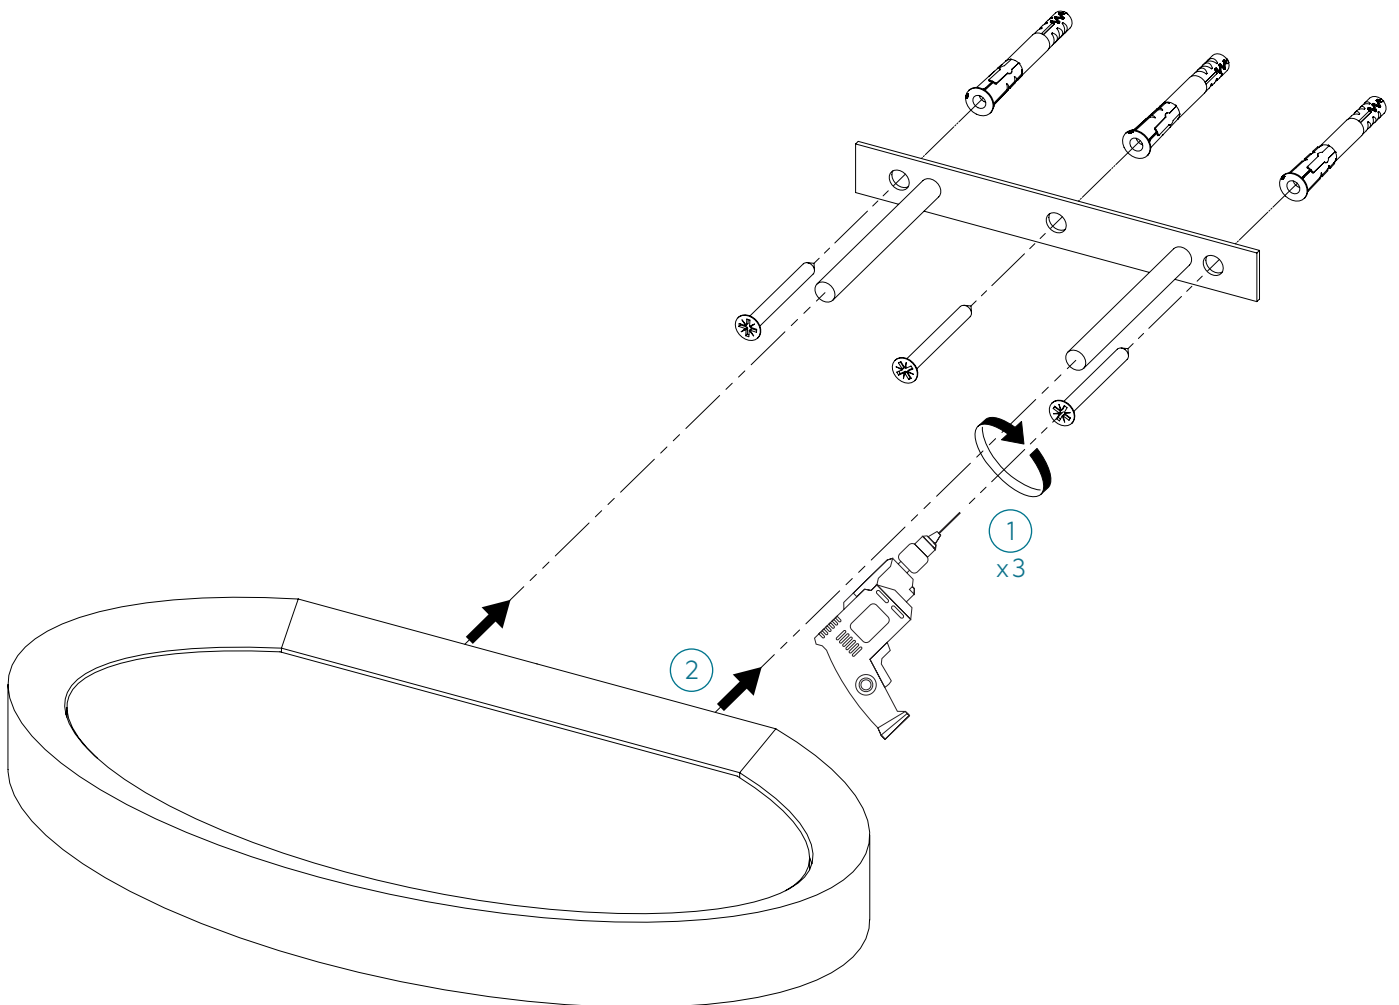

THIRTIES MENSOLA

ISTRUZIONI DI MONTAGGIO | ASSEMBLY INSTRUCTIONS

ATTREZZATURA
RICHIESTA

REQUIRED
EQUIPMENT

THIRTIES MENSOLA

ISTRUZIONI DI MONTAGGIO | ASSEMBLY INSTRUCTIONS

1 Posizionare la staffa di fissaggio a parete nel punto di installazione desiderato e fissarla tramite opportuni tasselli.

2 Montare la mensola sulla staffa di fissaggio.

1 Position the wall fixing bracket in the desired point of installation and fix it using suitable plugs.

2 Mount the shelf on the fixing bracket.

Seventyonepercent si riserva il diritto di apportare miglioramenti tecnologici ed estetici ai propri modelli, comprese le modifiche alle dimensioni e ai materiali, senza preavviso. I disegni tecnici non definiscono i dettagli del prodotto. Le misure mostrate sono indicative e potrebbero subire modifiche. Per informazioni specifiche, si prega di contattare il servizio clienti.