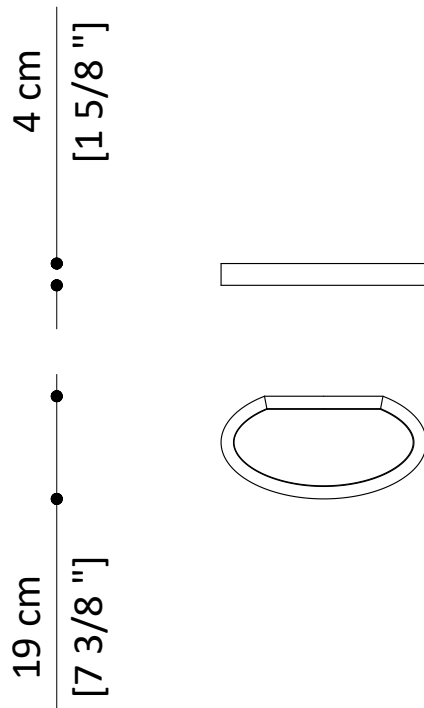

THIRTIES MENSOLA

ISTRUZIONI DI MONTAGGIO | ASSEMBLY INSTRUCTIONS

ATTREZZATURA
RICHIESTA

REQUIRED
EQUIPMENT

THIRTIES MENSOLA

ISTRUZIONI DI MONTAGGIO | ASSEMBLY INSTRUCTIONS

1 Posizionare la staffa di fissaggio a parete nel punto di installazione desiderato e fissarla tramite opportuni tasselli.

2 Montare la mensola sulla staffa di fissaggio.

1 Position the wall fixing bracket in the desired point of installation and fix it using suitable plugs.

2 Mount the shelf on the fixing bracket.

Seventyonepercent si riserva il diritto di apportare miglioramenti tecnologici ed estetici ai propri modelli, comprese le modifiche alle dimensioni e ai materiali, senza preavviso. I disegni tecnici non definiscono i dettagli del prodotto. Le misure mostrate sono indicative e potrebbero subire modifiche. Per informazioni specifiche, si prega di contattare il servizio clienti.