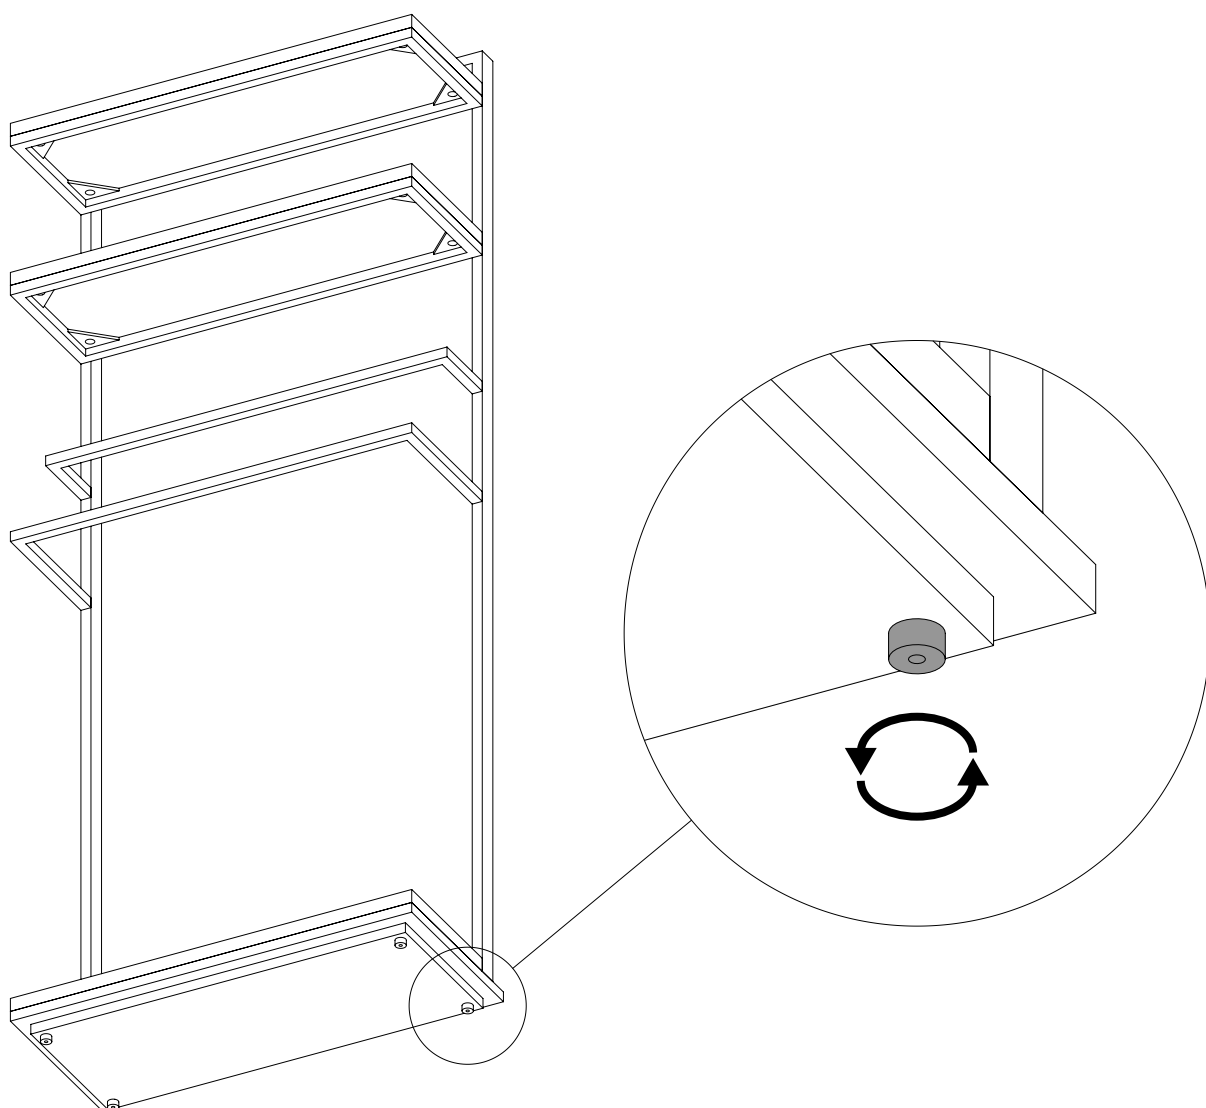

GLOBE PORTA ASCIUGAMANI

ISTRUZIONI DI MONTAGGIO | ASSEMBLY INSTRUCTIONS

ATTREZZATURA
RICHIESTA

REQUIRED
EQUIPMENT

60 cm
[23 5/8 ""]

145 cm
[57 1/8 ""]

26 cm
[10 1/4 ""]

26 cm
[10 1/4 ""]

GLOBE PORTA ASCIUGAMANI

ISTRUZIONI DI MONTAGGIO | ASSEMBLY INSTRUCTIONS

Per rendere il mobile più stabile, regolare i piedini di appoggio come indicato nella figura in basso.

In order to make the product more stable, adjust the support feet as shown in the figure below.